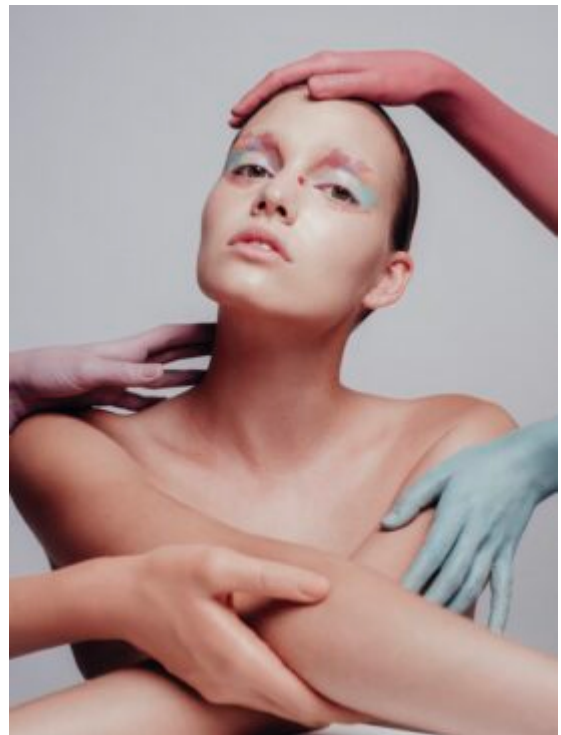

TRUE MODELS

Gabriella Kovacs

178 | 84 / 62 / 89 / 40 | Dark Blond / Green

TRUE MODELS

Gabriella Kovacs

178 | 84 / 62 / 89 / 40 | Dark Blond / Green

TRUE MODELS

Gabriella Kovacs

178 | 84 / 62 / 89 / 40 | Dark Blond / Green

TRUE MODELS

Gabriella Kovacs

178 | 84 / 62 / 89 / 40 | Dark Blond / Green

TRUE MODELS

Gabriella Kovacs

178 | 84 / 62 / 89 / 40 | Dark Blond / Green

TRUE MODELS