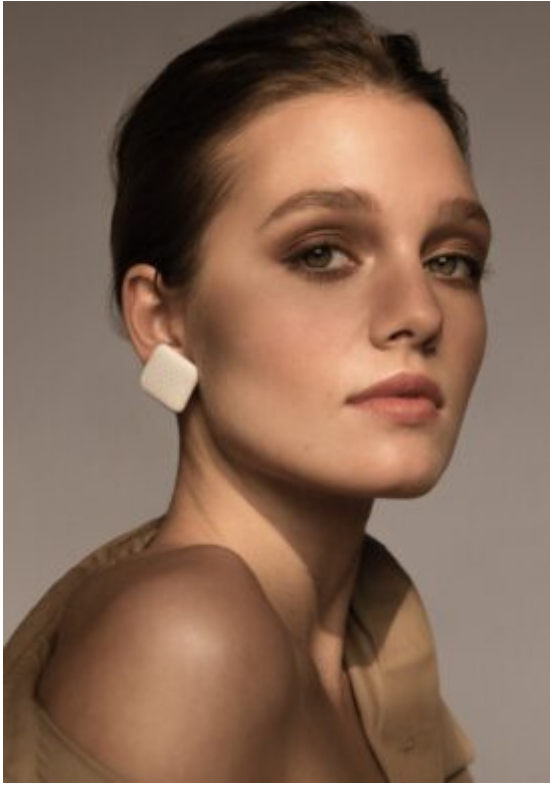

Gabriella Kovacs

TRUE MODELS

178 | 84 / 62 / 89 / 40 | Dark Blond / Green