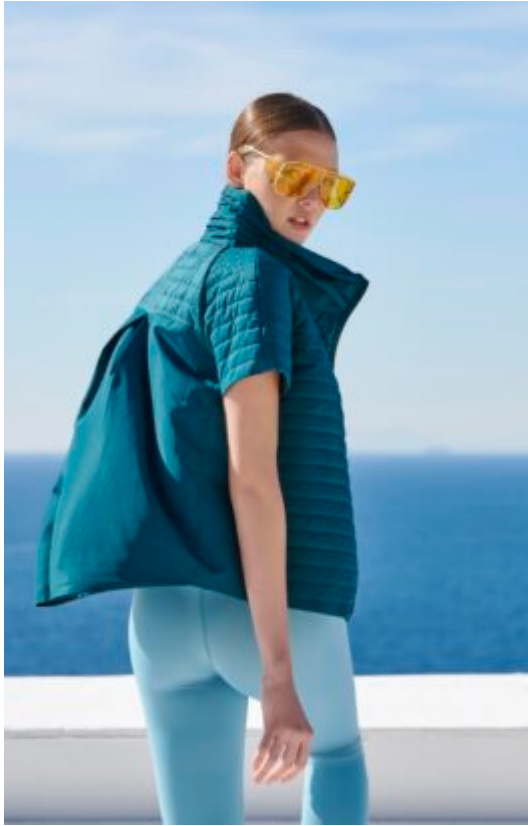

TRUE MODELS

Gabriella Kovacs

178 | 84 / 62 / 89 / 40 | Dark Blond / Green