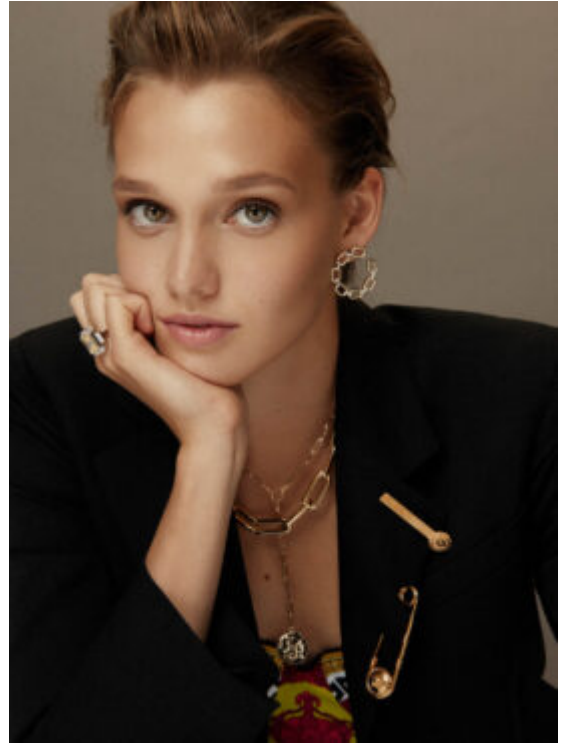

TRUE MODELS

Gabriella Kovacs

178 | 84 / 62 / 89 / 40 | Dark Blond / Green

TRUE MODELS

Gabriella Kovacs

178 | 84 / 62 / 89 / 40 | Dark Blond / Green

TRUE MODELS

Gabriella Kovacs

178 | 84 / 62 / 89 / 40 | Dark Blond / Green

TRUE MODELS

Gabriella Kovacs

178 | 84 / 62 / 89 / 40 | Dark Blond / Green

TRUE MODELS

Gabriella Kovacs

178 | 84 / 62 / 89 / 40 | Dark Blond / Green

TRUE MODELS