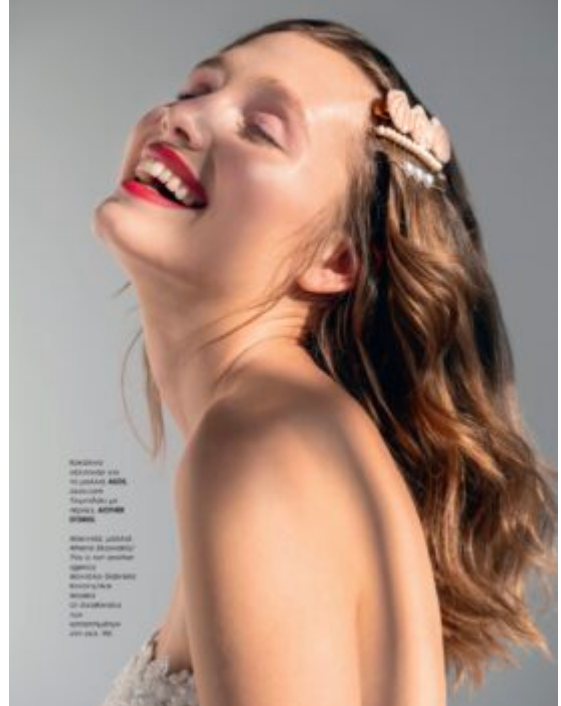

TRUE MODELS

Gabriella Kovacs

178 | 84 / 62 / 89 / 40 | Dark Blond / Green

TRUE MODELS

Gabriella Kovacs

178 | 84 / 62 / 89 / 40 | Dark Blond / Green

TRUE MODELS

Gabriella Kovacs

178 | 84 / 62 / 89 / 40 | Dark Blond / Green

TRUE MODELS

Gabriella Kovacs

178 | 84 / 62 / 89 / 40 | Dark Blond / Green

TRUE MODELS

Gabriella Kovacs

178 | 84 / 62 / 89 / 40 | Dark Blond / Green

TRUE MODELS