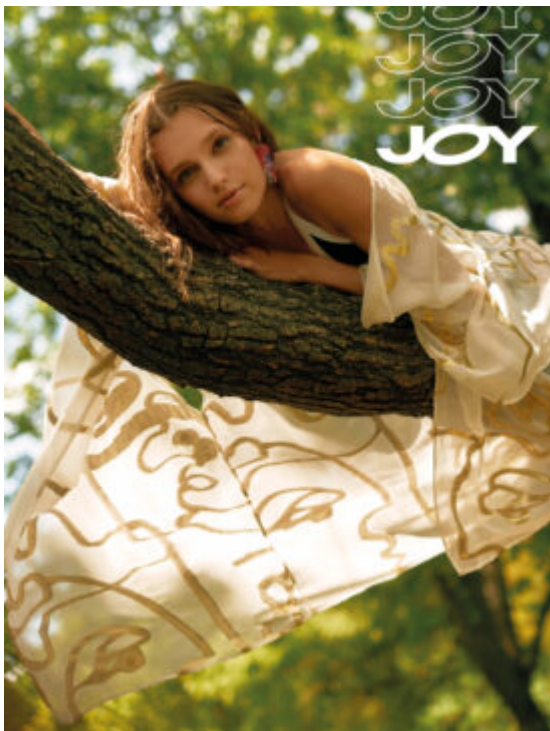

TRUE MODELS

Gabriella Kovacs

178 | 84 / 62 / 89 / 40 | Dark Blond / Green

TRUE MODELS

Gabriella Kovacs

178 | 84 / 62 / 89 / 40 | Dark Blond / Green

TRUE MODELS

Gabriella Kovacs

178 | 84 / 62 / 89 / 40 | Dark Blond / Green

TRUE MODELS

Gabriella Kovacs

178 | 84 / 62 / 89 / 40 | Dark Blond / Green

TRUE MODELS

Gabriella Kovacs

178 | 84 / 62 / 89 / 40 | Dark Blond / Green

TRUE MODELS